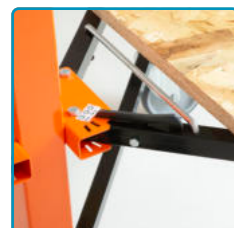

Makkelijk en veilig grote platen monteren

Boven je macht tillen is zwaar en niet goed voor rug en schouders. Little Jumbo levert professionele, ergonomische platenliften voor montage van plafonds, schuine daken en wanden. De lier is gepatenteerd en voorzien van 2 staalkabels: 1 werkkabel en 1 veiligheidskabel. Veilig en bedrijfszeker! Voor een goed zicht op het werk is de lier niet op de mast zelf, maar op een afstand gemonteerd aan het inklapbare frame.

Platenlift Model 1

18513000

- Nu standaard tot 4,5 m plafonhoogte
- Met montagebankjes
- Geschikt voor horizontaal en verticaal gebruik
- Met unieke Clip & Go vergrendelingen

Extra veiligheid en bedrijfszekerheid door 2e staalkabel

749.00

basis-afmeting	wielen	max. hor. hoogte	max. belasting	gewicht
95 x 95 cm	4 x Ø125 mm	4,5 m	75 kg	52 kg

Platenliftplateau

18513200

Maak van uw platenlift een materieellift. Geleverd compleet met hulpstukken waardoor het plateau simpel op ieder model Little Jumbo platenlift te monteren is. Afmeting: 50 x 50 cm.