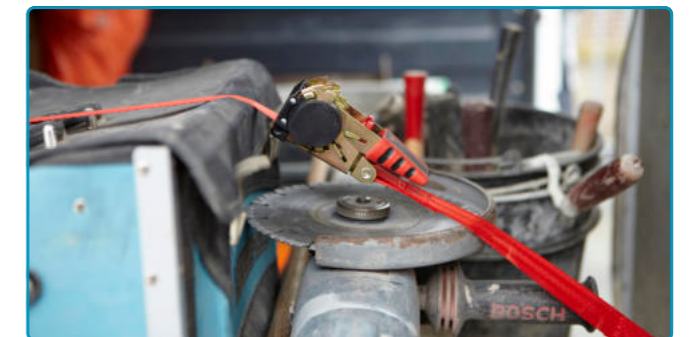

### Sjorband automatisch oprolbaar 2st.

1825040183

De ideale sjorband om snel iets vast te zetten.

Vasthaken, slechts 2x ratelen en klaar! De sjorband voldoet aan de strengste veiligheidseisen conform TÜV Rheinland. 1,85 meter lang, 25 mm band met S-haken.