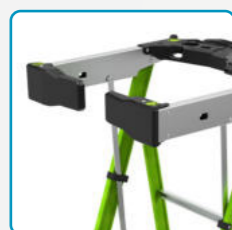

Zelfsluitende veiligheidsbeugels