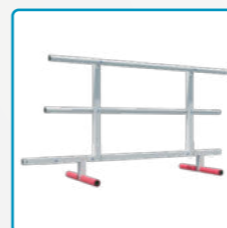

Optioneel: hekwerken van 2 m