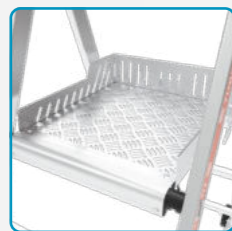

vanaf **756,00**

	aantal treden	stahoogte (cm)	werkhoogte (cm)	transportlengte (cm)	gewicht (kg)	ACTIE-PRIJS
1702274303	3	67	267	123	14,9 kg	756,00
1702274304	4	90	290	147	16,6 kg	856,00

Werner Fiberglass trap enkelzijdig

De Werner fiberglass trappen zijn ontwikkeld voor professionals die werken in omgevingen waar veiligheid, stabiliteit en betrouwbaarheid essentieel zijn. Ze bieden elektrische isolatie, waardoor ze ideaal zijn voor industriële, technische en onderhoud toepassingen. Geschikt voor intensief dagelijks gebruik.

Geschikt voor professioneel gebruik. Max 150 kg