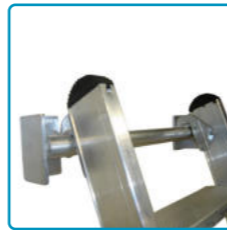

vanaf **147.00**