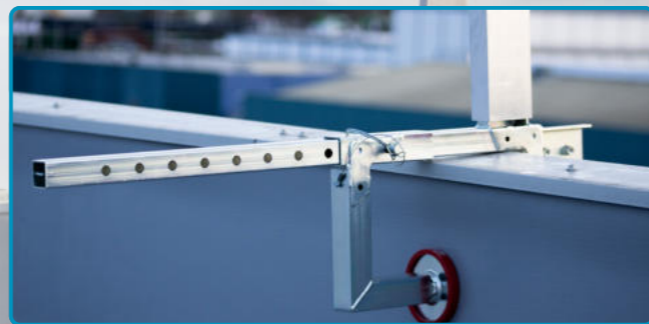

RSS Dakrandbeveiliging Plat dak compact

Het RSS systeem onderscheidt zich door zijn eenvoud. Het is licht en makkelijk op te bouwen. De 4 m lange, lichtgewicht hekwerken worden eenvoudig in de inklapbare staanders gehaakt. De staander wordt beveiligd met een contragewicht. Het systeem is gemakkelijk naar het dak te vervoeren en in één handeling op te bouwen.

- Sterk en licht in gewicht
- Geen losse onderdelen
- Snel en eenvoudig op te bouwen
- Compact stapelbaar in transport

Conform EN 13374-klasse A
Compleet geleverd met Aboma certificaat

Sectie van 12 m
43831200
1499.00

Set 40 m op transportframe
43884000
5669.00

**ZEER COMPACT!
SLECHTS 60 CM DIEP!**

RSS Attika

Geschikt voor collectieve dakrandbeveiliging op platte daken met een opstaande rand óf open vloer. Te gebruiken bij bouw-, installatie-, onderhouds- en inspectiewerkzaamheden.

Het systeem wordt geklemd, zonder boren, en laat dak en gevel intact. Ideaal voor tijdelijke en semi-permanente toepassingen.

ZEER COMPACT!

- Geen losse onderdelen
- Snel en eenvoudig op te bouwen
- Compact stapelbaar in transport
- Optioneel: kantplank 3m

Sectie van 12 m
43801200
1379.00

Set 60 m op transportframe
43856000
7299.00

RSS Dakrandbeveiliging Hellend dak

De staander hangt in de goot en steunt af tegen de gevel. Het gewicht van het systeem (staander, hek, kantplank en haakbeugel) is slechts 9,4 kg per strekkende meter. Bij een val ontstaat er kracht op het hekwerk die wordt opgevangen door de staander, die steunt tegen de gevel. Hiermee is de belasting op de goot minimaal!

Conform EN 13374-klasse C
Compleet geleverd met Aboma certificaat

Sectie van 6 m
43810600
1899.00

Set 30 m op transportframe
43873000
8849.00

RSS Roof Shelter Kopgevel beveiliging