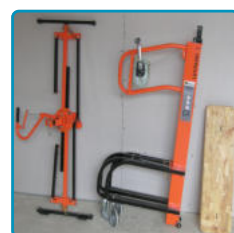

Makkelijk en veilig grote platen monteren

Boven je macht tillen is zwaar en niet goed voor rug en schouders. Little Jumbo levert professionele, ergonomische platenliften voor montage van plafonds, schuine daken en wanden. De lier is gepatenteerd en voorzien van 2 staalkabels: 1 werkkabel en 1 veiligheidskabel. Veilig en bedrijfszeker! Voor een goed zicht op het werk is de lier niet op de mast zelf, maar op een afstand gemonteerd aan het inklapbare frame.

Platenlift Model 1

18513000

- Nu standaard tot 4,5 m plafonhoogte
- Met montagebankjes
- Geschikt voor horizontaal en verticaal gebruik
- Met unieke Clip & Go vergrendelingen

Extra veiligheid en bedrijfszekerheid door 2e staalkabel

749.00

basis-afmeting	wielen	max. hor. hoogte	max. belasting	gewicht
95 x 95 cm	4 x Ø125 mm	4,5 m	75 kg	52 kg

Platenliftplateau

18513200

Maak van uw platenlift een materieellift. Geleverd compleet met hulpstukken waardoor het plateau simpel op ieder model Little Jumbo platenlift te monteren is. Afmeting: 50 x 50 cm.