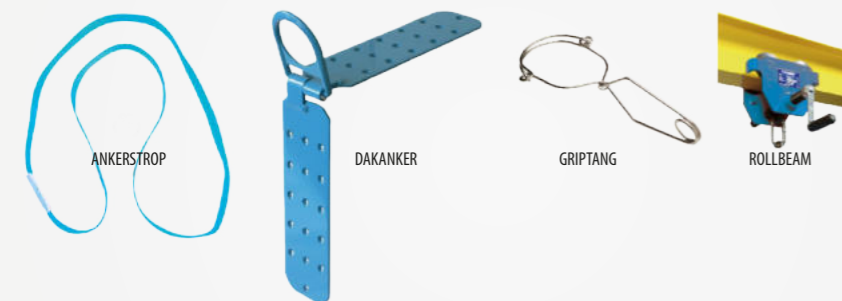

Ankerpunten

Verplaatsbare ankerpunten conform EN 795.

Tijdelijke, compacte leeflijn tot 18m geschikt voor maximaal 3 personen - EN 795 B. Gebruikers kunnen zich met hun lijn verankeren aan deze leeflijn. Snel, veilig en eenvoudig te monteren tussen 2 ankerpunten met voldoende weerstand.