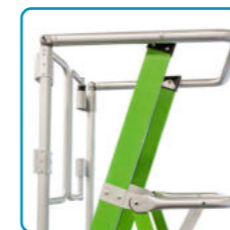

Met knie- en heupleuning