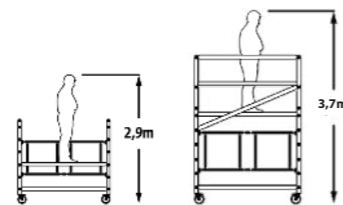

MiniMax spindelset

11379518
Om wielen 28 cm in hoogte te kunnen verstellen.