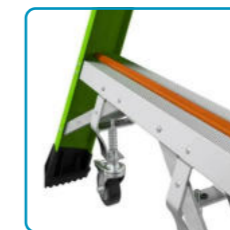

Standaard voorzien van verende zwenkwieljtes

Veilig werken met leuning rondom

	aantal treden	sta-hoogte	transport-lengte	basis-breedte	gewicht	ACTIE-PRIJS
48416604	4	114	261	75	24,7 kg	889,00
48416606	6	171	321	83	30,2 kg	1009,00
48416608	8	228	381	92	35,1 kg	1119,00
48416610	10	285	441	100	44,1 kg	1249,00