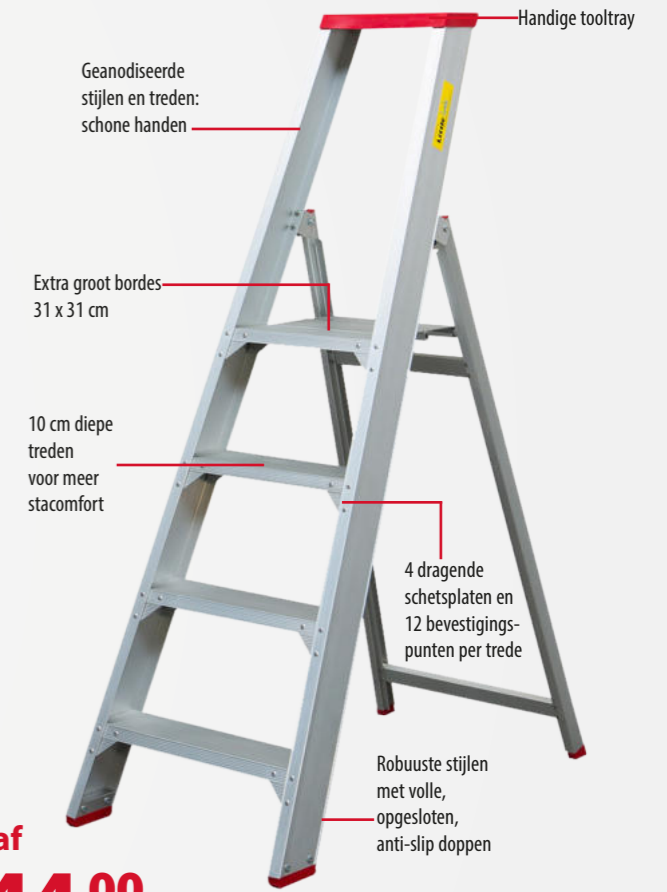

### Industrietrapp

Professionele industrietrapp met groot bordes. Lichtgewicht maar robuust dankzij geanodiseerde kokerprofielen (geven niet af). Voorzien van 9 cm diepe antislip treden, stevige scharnierconstructie voor intensief gebruik, 50 mm antislip voeten en een handige materiaalbak met afsluitbaar vak. Vanaf 10 treden standaard met aangrijpleuningen.

### SuperPRO enkelzijdig

**NEN**  
2484  
Warenwet

Handige tooltray

Vier stevige schetsplaten onder iedere trede

10 cm diepe anti-slip treden

	aantal treden	sta-hoogte	transport-lengte	basis-breedte	gewicht	ACTIE-PRIS
4741000102	2	45	122	47	6 kg	144,00
4741000103	3	70	147	50	7 kg	166,00
4741000104	4	95	175	55	8 kg	186,00
4741000105	5	120	204	59	9 kg	210,00
4741000106	6	145	231	63	10 kg	228,00
4741000107	7	170	258	66	11 kg	249,00
4741000108	8	195	288	70	12 kg	271,00
4741000110	10	245	345	78	14 kg	343,00
4741000112	12	295	399	85	16 kg	388,00

vanaf **144.00**

Geanodiseerde stijlen en treden: schone handen

Handige tooltray

Extra groot bordes 31 x 31 cm

10 cm diepe treden voor meer stacomfort

4 dragende schetsplaten en 12 bevestigingspunten per trede

### Telescopische toegangstrap

Veilig toegang op locatie tot 4.8 m hoogte!  
 Comfortabele treden van 8 cm diep, aangrijpleuningen en een toegangshek.  
 Uitstapplatform van 500 x 500 mm.  
 Voorzien van 2 voetplaten met ogen (excl. bevestigingsmaterialen).  
 In transport slechts 41 cm dik.