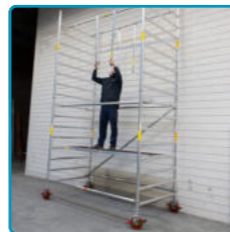

Veilig en volgens nieuwe norm opbouwen met JUMBO AGR voorloopleuning

JUMBO AGR rolsteiger breed

411825043
JUMBO rolsteigers zijn extreem robuust. Dankzij de wanddikte van 2,3 mm zijn ze bestand tegen intensief gebruik en ontstaan er minder snel deuken — goed voor een lange levensduur.

De AGR-voorloopleuning zorgt ervoor dat je vanaf de grond al veilig kunt monteren. Dat scheelt tijd én verhoogt de veiligheid tijdens de opbouw.

Verder zijn de rolsteigers uitgevoerd met lichtgewicht Wisadeck platformen, grote wielen met spindel en dubbel rempedaal, plus standaard twee stabilisatoren voor maximale stabiliteit.

Basisafmeting: 1.35 x 2.50 m
Werkhoogte: 6.30 m
Platformhoogte: 4.30 m

- 4 x geremd wiel Ø 200 mm gegalvaniseerde spindel
- 2 x 4 sports-opbouwelement 1 m
- 4 x 8 sports-opbouwelement 2 m
- 2 x platform met luik
- 1 x platform zonder luik
- 4 x JUMBO AGR leuning
- 2 x horizontaal schoor
- 4 x kantplankhouder
- 1 x kantplankset
- 2 x stabilisator*

*Bij vrijstaand gebruik 4 stabilisatoren verplicht.