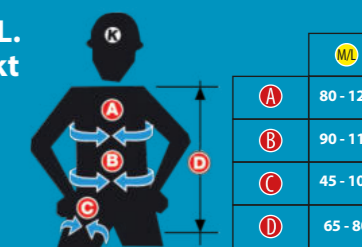

7260065312	Harnas HT56 X-Pad	154,95
7260065342	Harnas HT56A X-Pad met snelsluitingen	206,95
7260065692	Harnas HT56AE X-Pad met snelsluitingen en ELASTRAC	229,95

Onze harnassen hebben maat M/L. Deze zijn geschikt voor personen binnen deze maatvoeringen.

AFWIJKENDE MATEN OP AANVRAAG