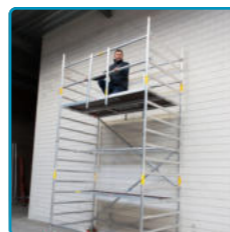

\*Bij vrijstaand gebruik 4 stabilisatoren verplicht.

Extra robuust met 2,3 mm wanddikte!

Compleet met set AGR voorloopleuning

**2519.00**

Veilig en volgens nieuwe norm opbouwen met JUMBO AGR voorloopleuning