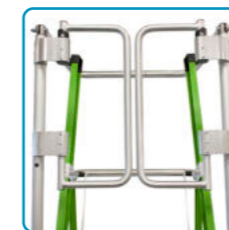

Toegangshekken vallen automatisch dicht