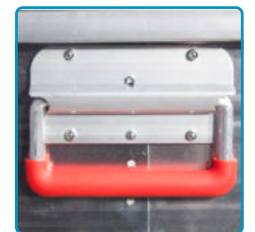

JUMBO aluminium boxen

Licht in gewicht maar toch zeer sterk!

- Stevige handgreep vastgezet met 6 klinknagels
- Extra robuuste deksel- en bodemprofielrand
- Verstevigde hoekafwerking voor extra vormvastheid en hierdoor eenvoudig stapelbaar
- Rubberen randafdichting zorgt ervoor dat de box stof- en spatwater-dicht is.
- 2 of meer spansluitingen, allen voorzien van een slot en voorbereid voor een hangslot
- Afgestemd op palletafmetingen

LICHT & STERK