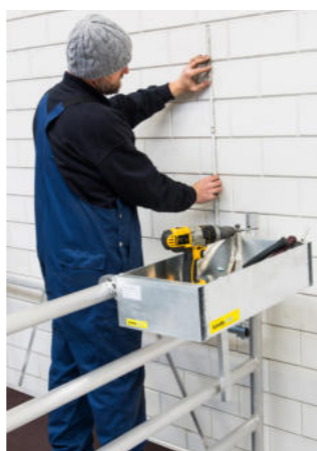

179,00

Steigerkoppeling

411800102
Universele draai-steigerkoppeling om steigerbuizen eenvoudig met elkaar te verbinden. Voor 50 mm buis.

23,95