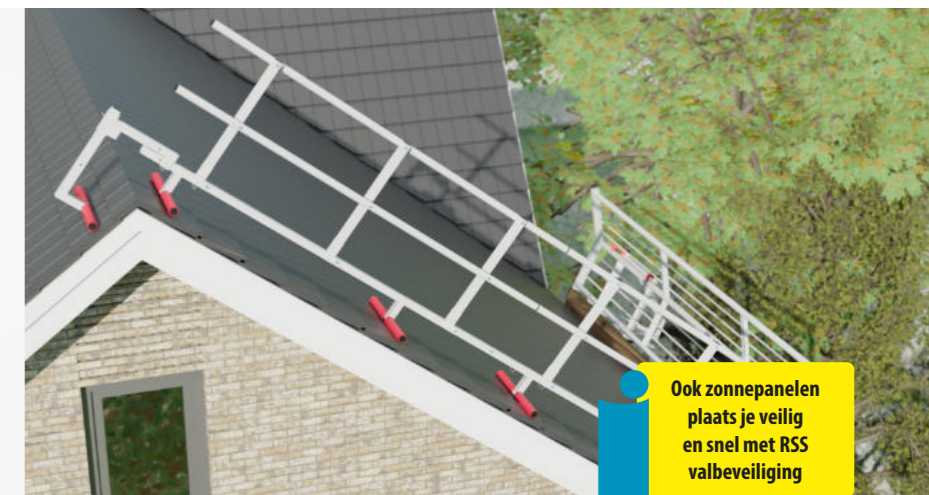

Optioneel: hekwerken van 2 m

Handige transportboks voor 24 m

Ook zonnepanelen plaats je veilig en snel met RSS valbeveiliging

Sectie van 6 m  
43840600  
**1729.00**

Set 24 m op transportframe  
43862400  
**6799.00**