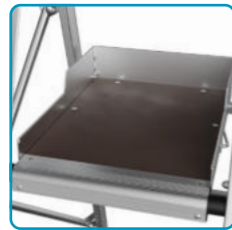

Groot platform 500 x 400 mm met schoprand