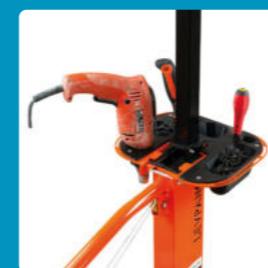

Optioneel:

18513100

Gereedschapshouder ten behoeve van Platenlift model 1 & 2

44.95

Platenlift Model 2

18514000

- Nu standaard tot 4,5 m plafonhoogte
- Past door unieke driepoot uitgeklapt door standaard deuren
- Geschikt voor horizontaal en verticaal gebruik
- Met unieke Clip & Go vergrendelingen