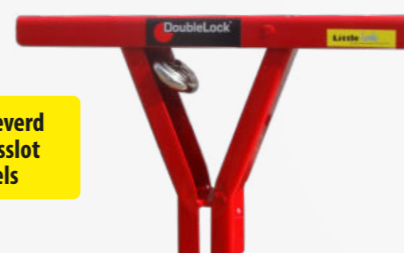

Van Lock trekhaaksot

- 35080500
- Voorkomt ongewenst openen van achterdeuren of klep bestelwagens
- Geschikt voor vrijwel elk type trekhaak
- Geen hulpstukken nodig op trekhaak
- Binnen 5 seconden gemonteerd
- Inclusief discusslot met 5 sleutels

Standaard geleverd inclusief discusslot met 5 sleutels

Bekijk hier de video

114.95

Steigerslot

- 35080550
- Voorkomt ongewenst demonteren van frames en schoren
- Geschikt voor elk type rolsteiger (25 en 28 cm optrede)
- Verbind 2 frames en 2 schoren tegelijk
- Binnen 5 seconden te plaatsen
- Set à 2 stuks (excl. discusslot)

EXTRA STERK