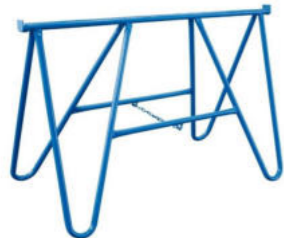

Klupschraag

121103800
Staal, blauw gelakt, 850 x 1140 mm
Standaard met veiligheidsketting en opstaande uiteinden.
Verschillende maten ook op bestelling leverbaar.

Met opstaande rand

33,95

Telescopische schragenset

412200300
Altijd werken op de juiste hoogte met deze robuuste, telescopische schragenset. De brede beuken oplegbalken voorkomen beschadigingen. De schragen zijn in hoogte verstelbaar en hebben een schuifvergrendeling tegen ongewenst inklappen.
In hoogte verstelbaar op 60-70-80-90 cm en als set maximaal belastbaar tot 350 kg.