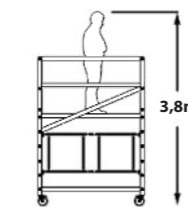

Vouwsteiger 100

4140009
Ideaal voor wandafwerking en stucadoors omdat eventueel hogere frames niet in de weg zitten. Makkelijk en compact in transport. Standaard met 3 sporten.

Jumbo vouwsteigers: robuust met 2,3 mm wanddikte, vouwdeel met automatische vergrendeling en lichtgewicht wisadeck platform.

lengte	breedte	hoogte	wielen	plat. hoogte
185	74	116	125	110

349.00

Vouwdeel 100

4140007
Kan als opbouw worden gebruikt op de JUMBO vouwsteiger 100 of 180. Compleet geleverd met vergrendelpennen.

lengte	breedte	hoogte	wielen
185	74	100	x

199.00

Vouwsteiger 150

41400150
Snel samen te vouwen en makkelijk mee te nemen. Slechts 150 cm hoog, voorzien van 5 sporten en daardoor perfect voor alle binnen klussen. Voorzien van wielen Ø 125 mm met polyurethaan band (ook voor binnen)

Jumbo vouwsteigers worden compleet gemonteerd geleverd. Dus geen doe-het-zelf bouw pakket!

359.00

Stabilisator 50 cm

411410050
Bij vrijstaand gebruik 4 stabilisatoren verplicht

44.95

Horizontaalschoor

Ook te gebruiken als leuningschoor

411101780
Lengte 185 cm

42.90

411102500
Lengte 250 cm

53.90

JUMBO kantplanken set 185 cm

411610018

99.95

Vouwsteiger 180

Snel samen te vouwen en makkelijk mee te nemen. Met zeven sporten voor optimaal gebruiksgemak en altijd de juiste platformhoogte. Voorzien van wielen Ø 125 mm met polyurethaan band (ook voor binnen).

41400000
Lengte 185 cm

384.00

41400025
Lengte 250 cm

454.00

breedte	hoogte	wielen	plat. hoogte
74	183	125	x

Set B: JUMBO vouwsteiger Werkhoogte 3,8 m

41401838
Professionele vouwsteiger uitgevoerd met 3 platformen met luik, 2 x opbouw 2 m, leuningset en 2 telescopische stabilisatoren.

lengte	breedte	hoogte	wielen	plat. hoogte
189	75	254	125	150

894.00

Set C: JUMBO rolsteiger Werkhoogte 5,8 m