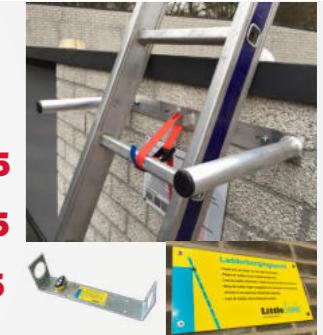

Ladderborgingspunt

Om veilig een dak te betreden. De beugel voorkomt dat uw ladder omwaait of zijdelings wegglijdt. Standaard inclusief sjaorband.

Aluminium 62x10x26 mm
1299065900 **57.95**

Gegalvaniseerd 51x10x15 mm
1299065901 **25.95**

Aanduidingsbord 30x15 mm
1299065909 **9.95**