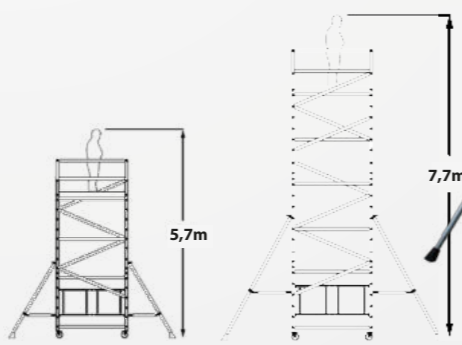

Set A: MiniMax professionele vouwsteiger

11500000
Basis afmeting: 76 x 190 cm
• 4 geremde zwenkwielen Ø 125 mm
• wisadeck anti-slip platform met vergrendeling
• hoger op te bouwen

Compleet gemonteerd geleverd. Geen doe-het-zelf bouwpakket!

639,00

Terug van weggeweest; De Originale MiniMax

MiniMax spindelset

11379518
Om wielen 28 cm in hoogte te kunnen verstellen.

99,95

Set B: MiniMax vouwsteiger Werkhoogte 3,7 m

Professionele vouwsteiger uitgevoerd met een platform (desgewenst met luik) en een leuningset.

11501838
Uitvoering met luik

1029,00

BoSS professional 3T

42142542
Meest verkochte rolsteiger in Europa. Extra breed uitgevoerd zodat diagonalen aan beide kanten langs platforms passen, spoorloze wielen (ook voor binnen) en van bovenzijde dichte schoren met kleurcode en unieke gungrip vergrendeling. Uitgevoerd met lichtgewicht wisadeck platforms.

Basisafmeting: 1.45 x 2.50 m
Werkhoogte: 6.20 m
Platformhoogte: 4.20 m

EN 1004 klasse 3

EN 1298

VOORDEEL: NIET 135 MAAR 145 CM BREED
Ruimte voor diagonaalschoren langs de platforms
Makkelijker en veiliger op te bouwen
Platforms passen op iedere hoogte
Ook leverbaar in 3,2 m lange uitvoering: ideaal voor kozijnonderhouden montage

2 meter hoger nodig?
Kies artikel 42142562 voor 6.20 m platformhoogte

2599,00 **3579,00**

Set C: MiniMax rolsteiger Werkhoogte 5,7 m

11503757
Professionele vouwsteiger uitgevoerd met 2 platforms met luik, opbouw 2 m, leuningset en 2 stabilisatoren SP7.

1949,00

Set D: MiniMax rolsteiger Werkhoogte 7,7 m

11505777
Professionele vouwsteiger uitgevoerd met 3 platforms met luik, 2x opbouw 2 m, leuningset en 2 telescopische stabilisatoren SP10.

2699,00

EN 1004 klasse 3

EN 1298

BoSS met AGR voorloopleuning