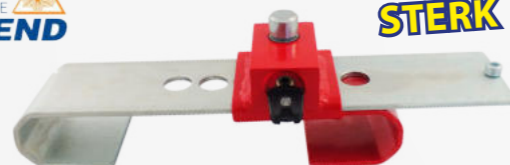

Container- of hekwerkslot

- 35080101
- Geen losse onderdelen
- Inclusief 5 sleutels waarvan 1 met LED
- Past op vrijwel alle containers, hekwerken of trailerdeuren
- Zeer zware uitvoering