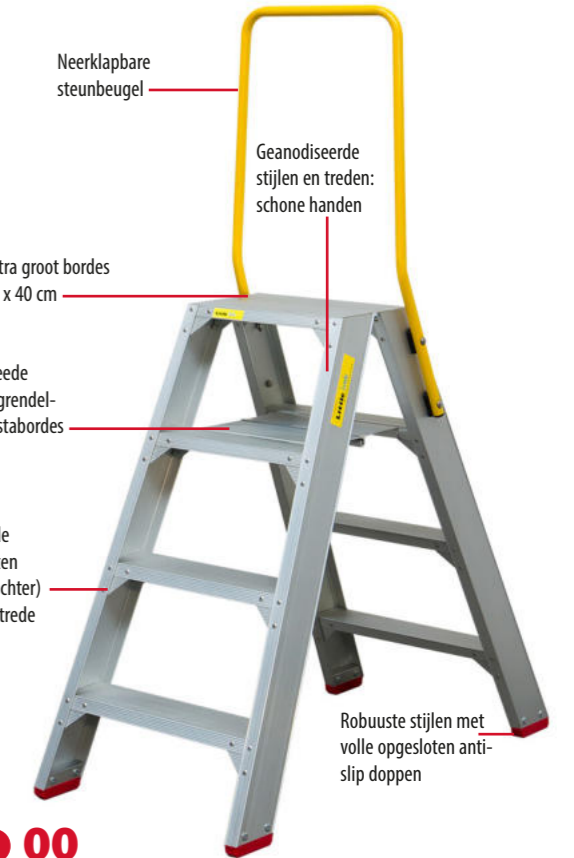

### SuperPRO dubbelzijdig, dé toptrap van Little Jumbo

Oerdegelijke industrietrapp met 4 schetsplaten en 12(!) popnagels in iedere trede. Het geanodiseerd aluminium is vuilafstotend en geeft niet af (geen vuile handen). De 10 cm diepe treden en het grote bordes zorgen voor een comfortabele werkplek. Bij de dubbel olopbare trap is er een tweede stabordes dat als spreidbeveiliging fungeert. Vanaf 2x3 treden compleet geleverd inclusief verplichte steunbeugel (ARBO).

Robuuste anti-slip doppen

Neerklapbare steunbeugel vanaf 2 x 3 treden

Tweede vergrendel- en stabordes

	aantal treden	sta-hoogte	transport-lengte	basis-breedte	gewicht	ACTIE-PRIS
4741000202	2x2	45	53	47	5 kg	112,00
4741000203	2x3	70	80	50	7 kg	162,00
4741000204	2x4	95	107	53	9 kg	203,00
4741000205	2x5	120	134	56	11 kg	247,00
4741000206	2x6	145	162	59	13 kg	289,00
4741000207	2x7	170	187	62	14 kg	332,00
4741000208	2x8	195	215	65	17 kg	372,00
4741000210	2x10	245	269	71	21 kg	444,00
4741000212	2x12	295	322	77	25 kg	534,00

vanaf **112.00**

Neerklapbare steunbeugel

Geanodiseerde stijlen en treden: schone handen

Extra groot bordes 22 x 40 cm

Tweede vergrendel- en stabordes

4 dragende schetsplaten (voor en achter) bij iedere trede

### Industrietrapp

Professionele industrietrapp met groot bordes. Lichtgewicht maar robuust dankzij geanodiseerde kokerprofielen (geven niet af). Voorzien van 9 cm diepe antislip treden, stevige scharnierconstructie voor intensief gebruik, 50 mm antislip voeten en een handige materiaalbak met afsluitbaar vak. Vanaf 10 treden standaard met aangrijpleuningen.