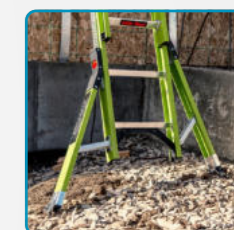

Ook voor ongelijk niveau