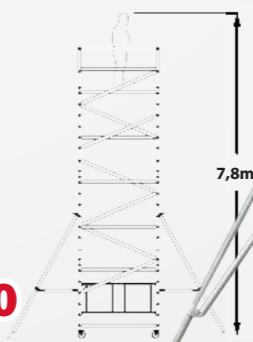

### Set D: JUMBO rolsteiger Werkhoogte 7,8 m

41405878  
 Professionele vouwsteiger uitgevoerd met 3 platformen met luik, 2 x opbouw 2 m, leuningset en 2 grote stabilisatoren.

**Multifunctioneel! Binnen als vouwsteiger, buiten als rolsteiger**