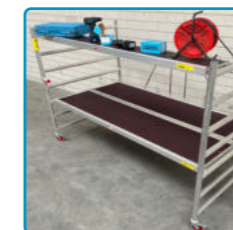

Vouwsteiger 180 met trapopgang

Veilig werken met deze speciale vouwsteiger met toegangstrap. Platformhoogte instelbaar van 0,5 - 0,75 - 1,0 m. Snel samen te vouwen en makkelijk mee te nemen. Toegangstrap bij verrijden simpel aan vouwsteiger te hangen.

breedte	hoogte	wielen
74	183	125

41600000 Lengte 185 cm
41600025 Lengte 250 cm
749.00 899.00

JUMBO vouwsteiger 180 compleet

41601939
Compleet met vouwdeel 1m, leuningschoor, kantplankset en twee stabilisatoren.
*Bij vrijstaand gebruik 4 stabilisatoren verplicht

Extra robuust met 2,3 mm wanddikte

lengte	breedte	hoogte	wielen	plat. hoogte
185	74	283	125	180

769.00

Powerstairs

1299060165
Voor veilig beklimmen, ergonomisch werken en een stabielere steiger. Powerstairs bespaart kostbare tijd en voorkomt ongevallen.

- Eenvoudig te monteren aan elke steiger en snel in te klappen
- Afsluitbaar d.m.v. hangslot
- Voldoet aan internationale normen
- Hoogte 165 cm voor vouw- en kamersteigers
- Past op iedere kamersteiger
- Unieke scharnier met klem

159.00

Vouwsteiger XL 180

Brede vouwsteiger 135 cm (2 platforms) met een dubbel brede werkvloer. Met zeven sporten tot 183 cm en compleet met wisadeck platforms. Eventueel hoger op te bouwen.

lengte	breedte	hoogte
135	183	125

41500000 Lengte 185 cm
41500025 Lengte 250 cm

629.00 659.00

Vouwsteiger XXL 100 (190x250)

41400008
Ideaal voor plafondmontage dankzij het extra grote werkkoppervlak. Met vier sporten en compleet met drie wisadeck platforms. Hierdoor heeft u een werkruimte van 4,50 m²! Snel opgezet, eenvoudig samen te vouwen en makkelijk mee te nemen.

lengte	breedte	hoogte	wielen
255	190	116	125

779.95

4,5 m² werkvloer. Ideaal voor stukadoors of plafondmontage

Vouwsteiger werkplatform