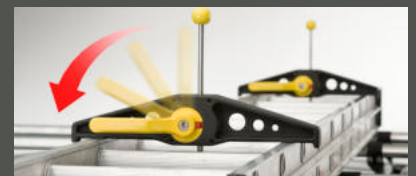

**VEILIG
OP WEG**