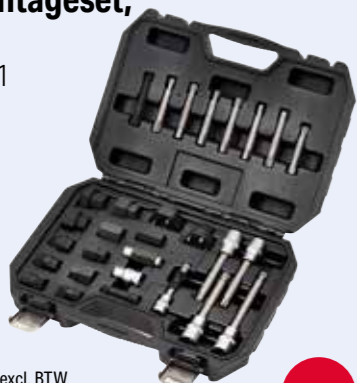

Dynamo/-poelie demontageset, 30dlg
D12391

Van €51,50 excl. BTW

VOOR €46,35 excl. BTW

-10%

NIEUW 3/4" Groefmoerdop Mercedes-Benz Actros achteras, 105-125mm
D28190