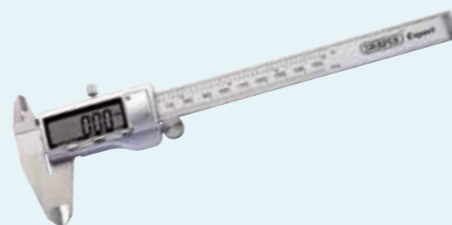

Van €20,50 excl. BTW

**VOOR €18,45** excl. BTW**-10%****NIEUW Griptang****175mm**  
D07101**VOOR €31,25** excl. BTW**250mm**  
D07102**VOOR €39,50** excl. BTW**NIEUW Griptang lange bek,**  
**200mm**  
D07099**VOOR €32,25** excl. BTW**Schuifmaat digitaal, 0-150mm**  
D80859